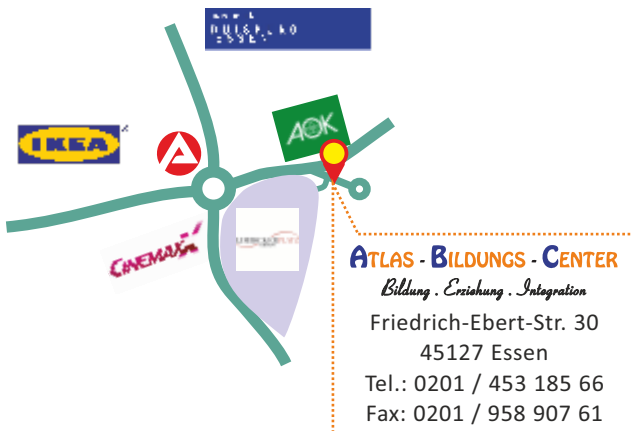

Deutschkurs
für ausländische Studienbewerber
zur Vorbereitung auf die DSH

Atlas-Bildungs-Center – Essen

Atlas-Bildungs-Center e.V.
Friedrich-Ebert-Str. 30
45127 Essen

Informations – und Anmeldezeiten:

Mo. – Mi.: 09.00 Uhr bis 15.30 Uhr
Do.: 09.00 Uhr bis 17.00 Uhr
Fr.: 09.00 Uhr bis 12.00 Uhr

Telefon: 0201 - 453 185 66
Fax: 0201 - 958 907 61

E-Mail: info@atlasbildungscenter.de

www.atlasbildungscenter.de